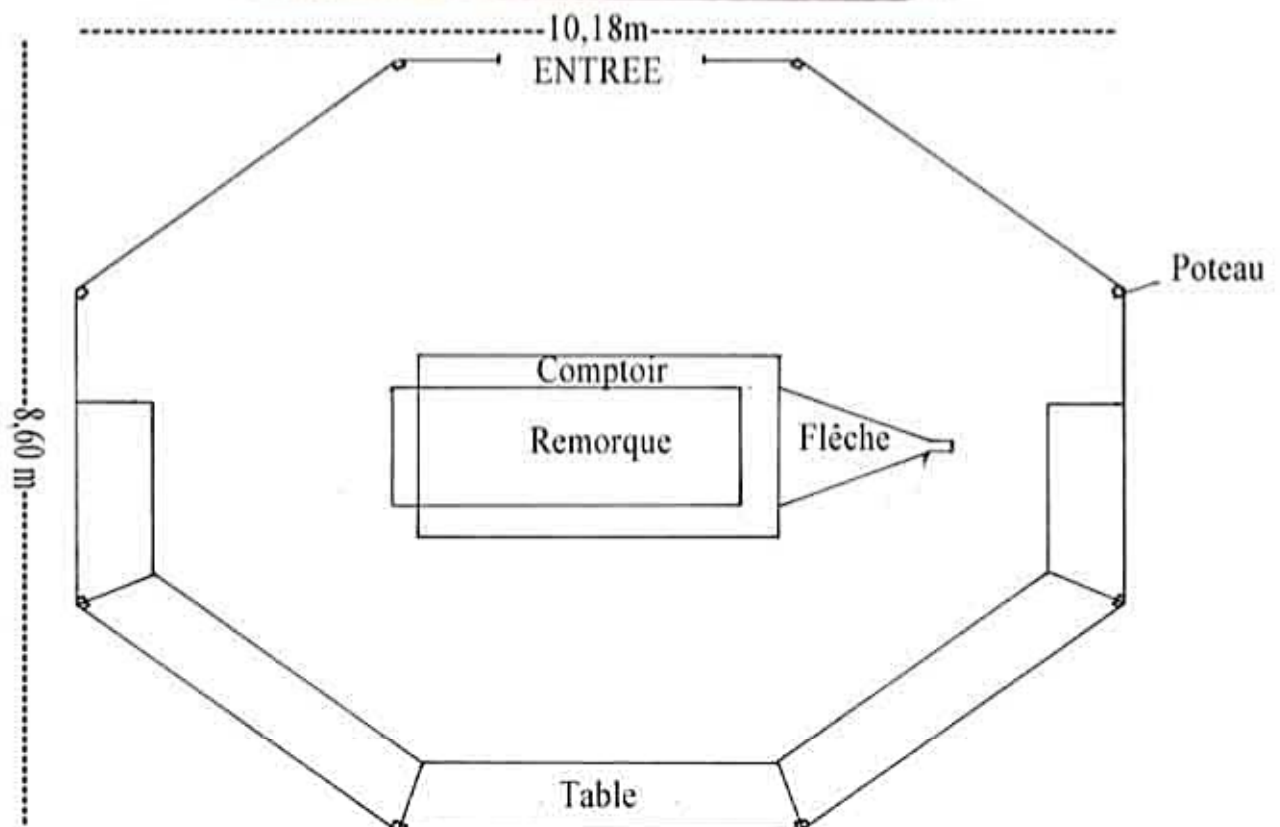

## Fiche Technique

Pour l'installation de notre petit chapiteau il faut un espace plat sans dénivelé accessible avec un fourgon pour pouvoir déposer la remorque. La structure se monte en 2h, il n'y a pas de pinces les poteaux sont juste posés au sol. Vous devez prévoir une alimentation électrique 220 volts mono 16A arrivant dans notre structure.