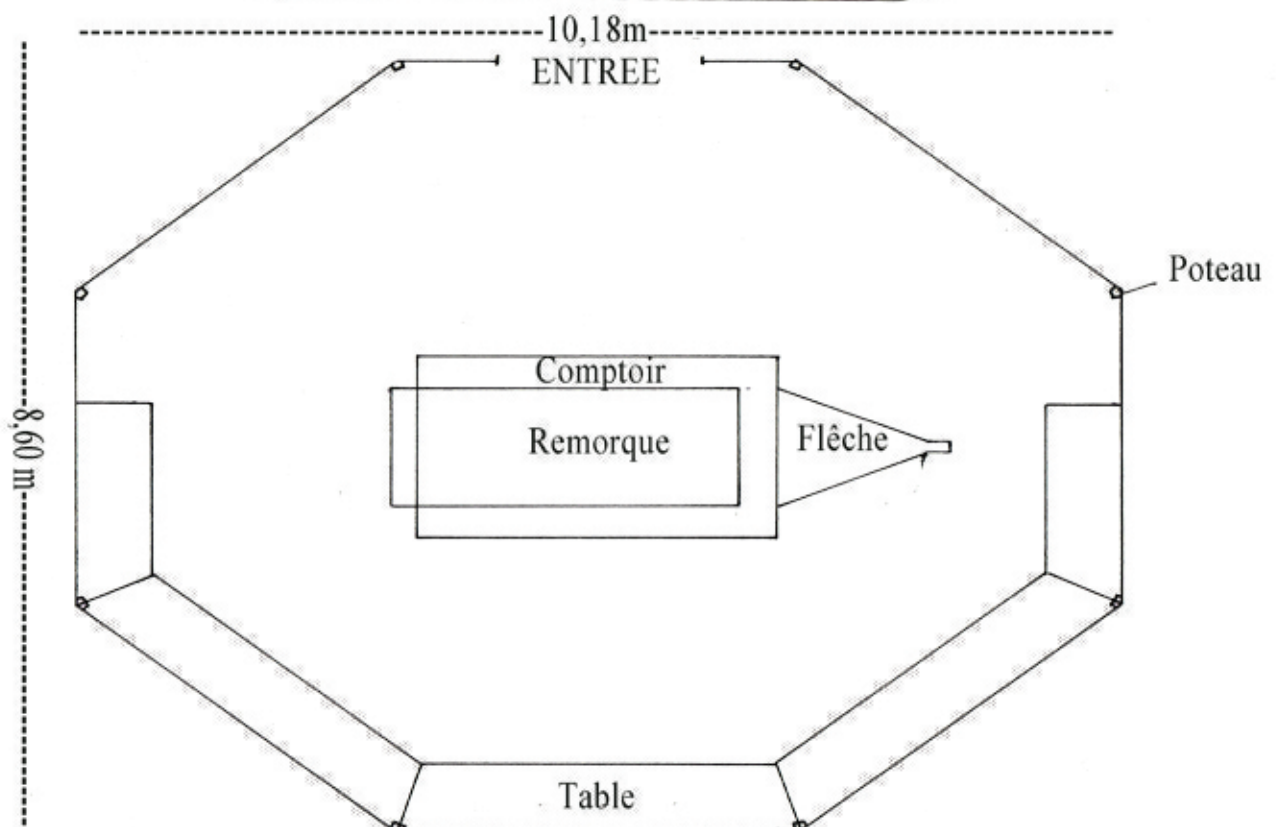

Compagnie **HYDRAGON**
8, rue des Dames
44640 Le Pellerin
tel: 06 28 46 03 56

Le Service Public Facteur d'Amour

Fiche Technique

Pour l'installation de notre petit chapiteau il faut un espace plat sans dénivelé accessible avec un fourgon pour pouvoir déposer la remorque. La structure se monte en 2h, il n'y a pas de pinces les poteaux sont juste posés au sol. Vous devez prévoir une alimentation électrique 220 volts mono 16A arrivant dans notre structure.